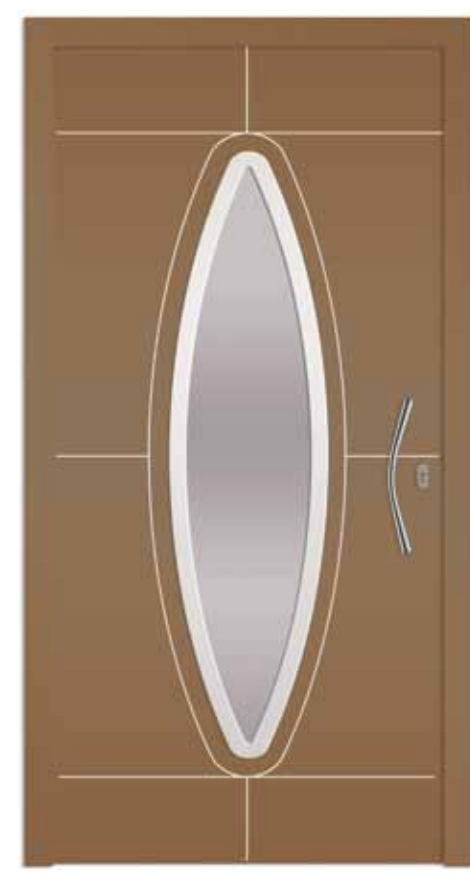

## 800 SOLUTION

Holz/Alu-Vollblattüren 96mm

801-1

801-2

802-1

802-2a

802-2b

803-1