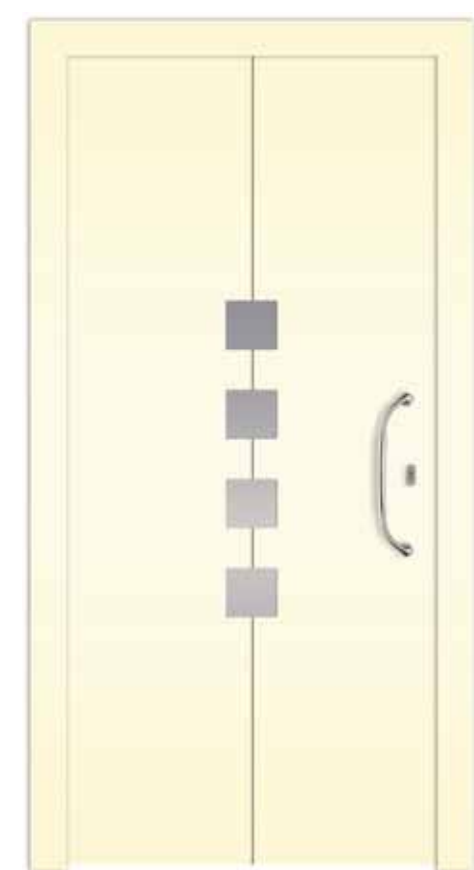

## 800 SOLUTION

Holz/Alu-Vollblattüren 96mm

801-1

801-2

802-1

802-2a

802-2b

803-1

803-2

803-4

803-5

804-1

805-1

806-1

807-1

807-2

808-2

809-2

812-2

812-3

813-2

814-2

815-1

815-2