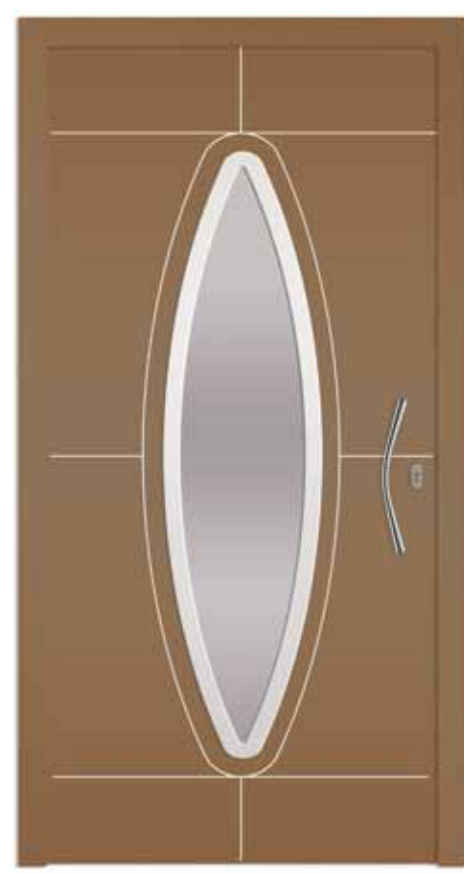

# 800 EXPERIENCE

Holz/Alu-Passivtüren 116mm

801-1

801-2

802-1

802-2a

802-2b

803-1